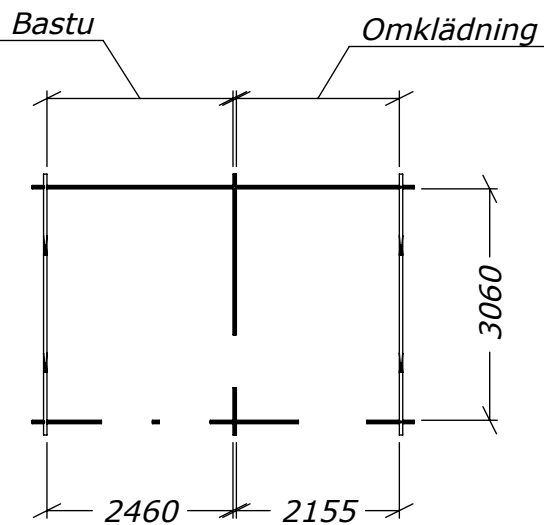

Funkisbastu 15m²

Tel. +46 952 12222
E-Mail: info@sorselestugan.se www.sorselestugan.se

Ver. 1.1

Skala 1:100 om ej annan anges. Utstick knutar: 150mm

* Till undersida takbräda
Takåsen bygger 120mm.

Bastun levereras med 3st fönster. De två på framsidan är ej flyttbara. Ett fönster kan placeras på valfri plats med valfri orientering.