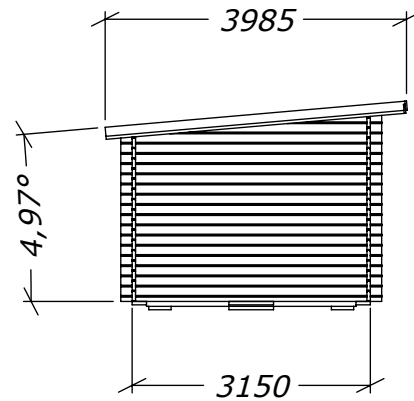

Funkisbastu 15m²

Tel. +46 952 12222
E-Mail: info@sorselestugan.se www.sorselestugan.se

Ver. 1.1

Skala 1:100 om ej annan anges. Utstick knutar: 150mm

* Till undersida takbräda
Takåsen bygger 120mm.

Bastun levereras med 3st fönster. De två på framsidan är ej flyttbara. Ett fönster kan placeras på valfri plats med valfri orientering.