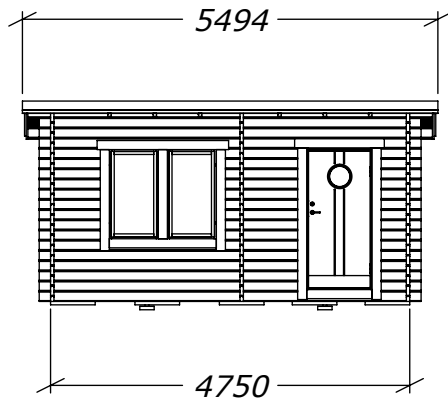

Funkisbastu 15m²

Tel. +46 952 12222
E-Mail: info@sorselestugan.se www.sorselestugan.se

Ver. 1.1

Skala 1:100 om ej annan anges. Utstick knutar: 150mm

* Till undersida takbräda
Takåsen bygger 120mm.

Bastun levereras med 3st fönster. De två på framsidan är ej flyttbara. Ett fönster kan placeras på valfri plats med valfri orientering.