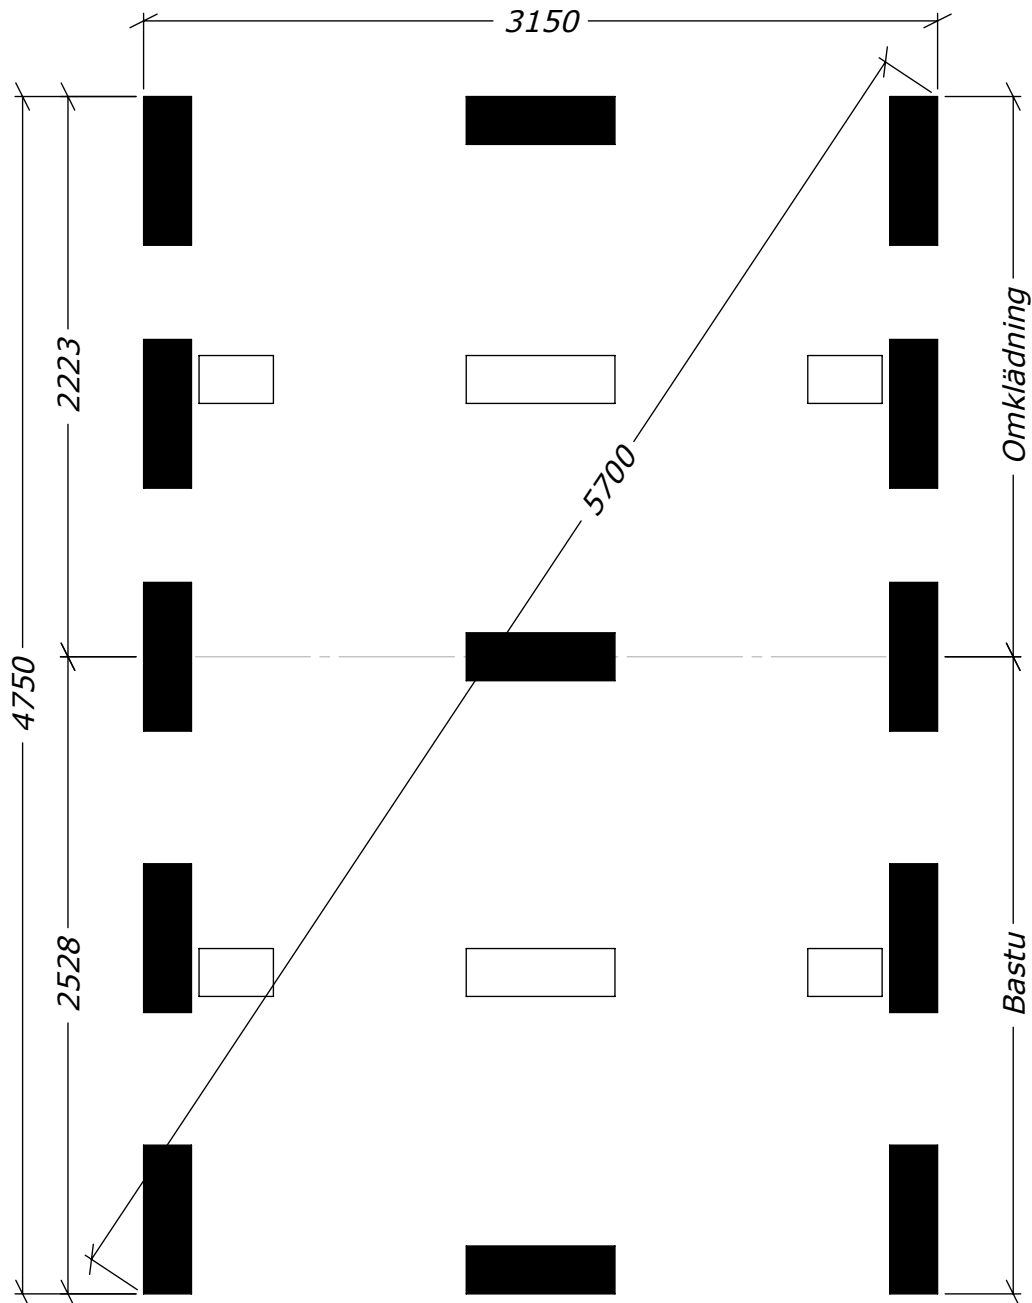

Funkisbastu 15m²

Tel. +46 952 12222
E-Mail: info@sorselestugan.se www.sorselestugan.se

Ver. 1.1

Skala 1:100 om ej annan anges. Utstick knutar: 150mm

* Till undersida takbräda
Takåsen bygger 120mm.

Bastun levereras med 3st fönster. De två på framsidan är ej flyttbara. Ett fönster kan placeras på valfri plats med valfri orientering.

Funkisbastu 15m²

Plintritning

Tel. +46 952 12222
E-Mail: info@sorselestugan.se www.sorselestugan.se

Ver. 1.1

= Obs! 65mm lägre.

Bärplanen vilar på dessa plintar. De placeras mitt i rummen med de yttersta så långt ut som möjligt.