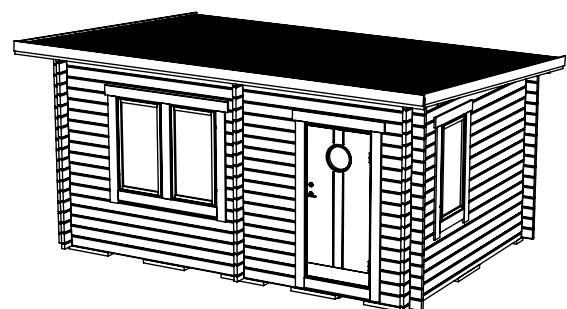

Funkisbastu 15m²

Tel. +46 952 12222
E-Mail: info@sorselestugan.se www.sorselestugan.se

Ver. 1.1

Skala 1:100 om ej annan anges. Utstick knutar: 150mm

* Till undersida takbräda
Takåsen bygger 120mm.

Bastun levereras med 3st fönster. De två på framsidan är ej flyttbara. Ett fönster kan placeras på valfri plats med valfri orientering.