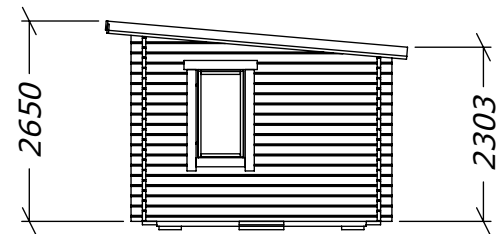

Funkisbastu 15m²

Tel. +46 952 12222
E-Mail: info@sorselestugan.se www.sorselestugan.se

Ver. 1.1

Skala 1:100 om ej annan anges. Utstick knutar: 150mm

* Till undersida takbräda
Takåsen bygger 120mm.

Bastun levereras med 3st fönster. De två på framsidan är ej flyttbara. Ett fönster kan placeras på valfri plats med valfri orientering.