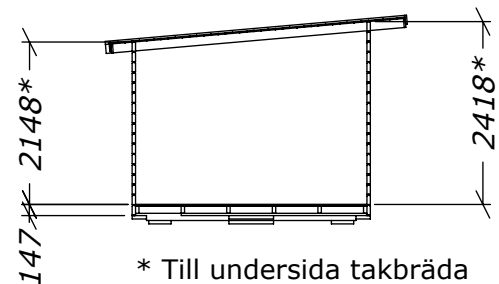

Funkisbastu 15m²

Tel. +46 952 12222
E-Mail: info@sorselestugan.se www.sorselestugan.se

Ver. 1.1

Skala 1:100 om ej annan anges. Utstick knutar: 150mm

* Till undersida takbräda
Takåsen bygger 120mm.

Bastun levereras med 3st fönster. De två på framsidan är ej flyttbara. Ett fönster kan placeras på valfri plats med valfri orientering.